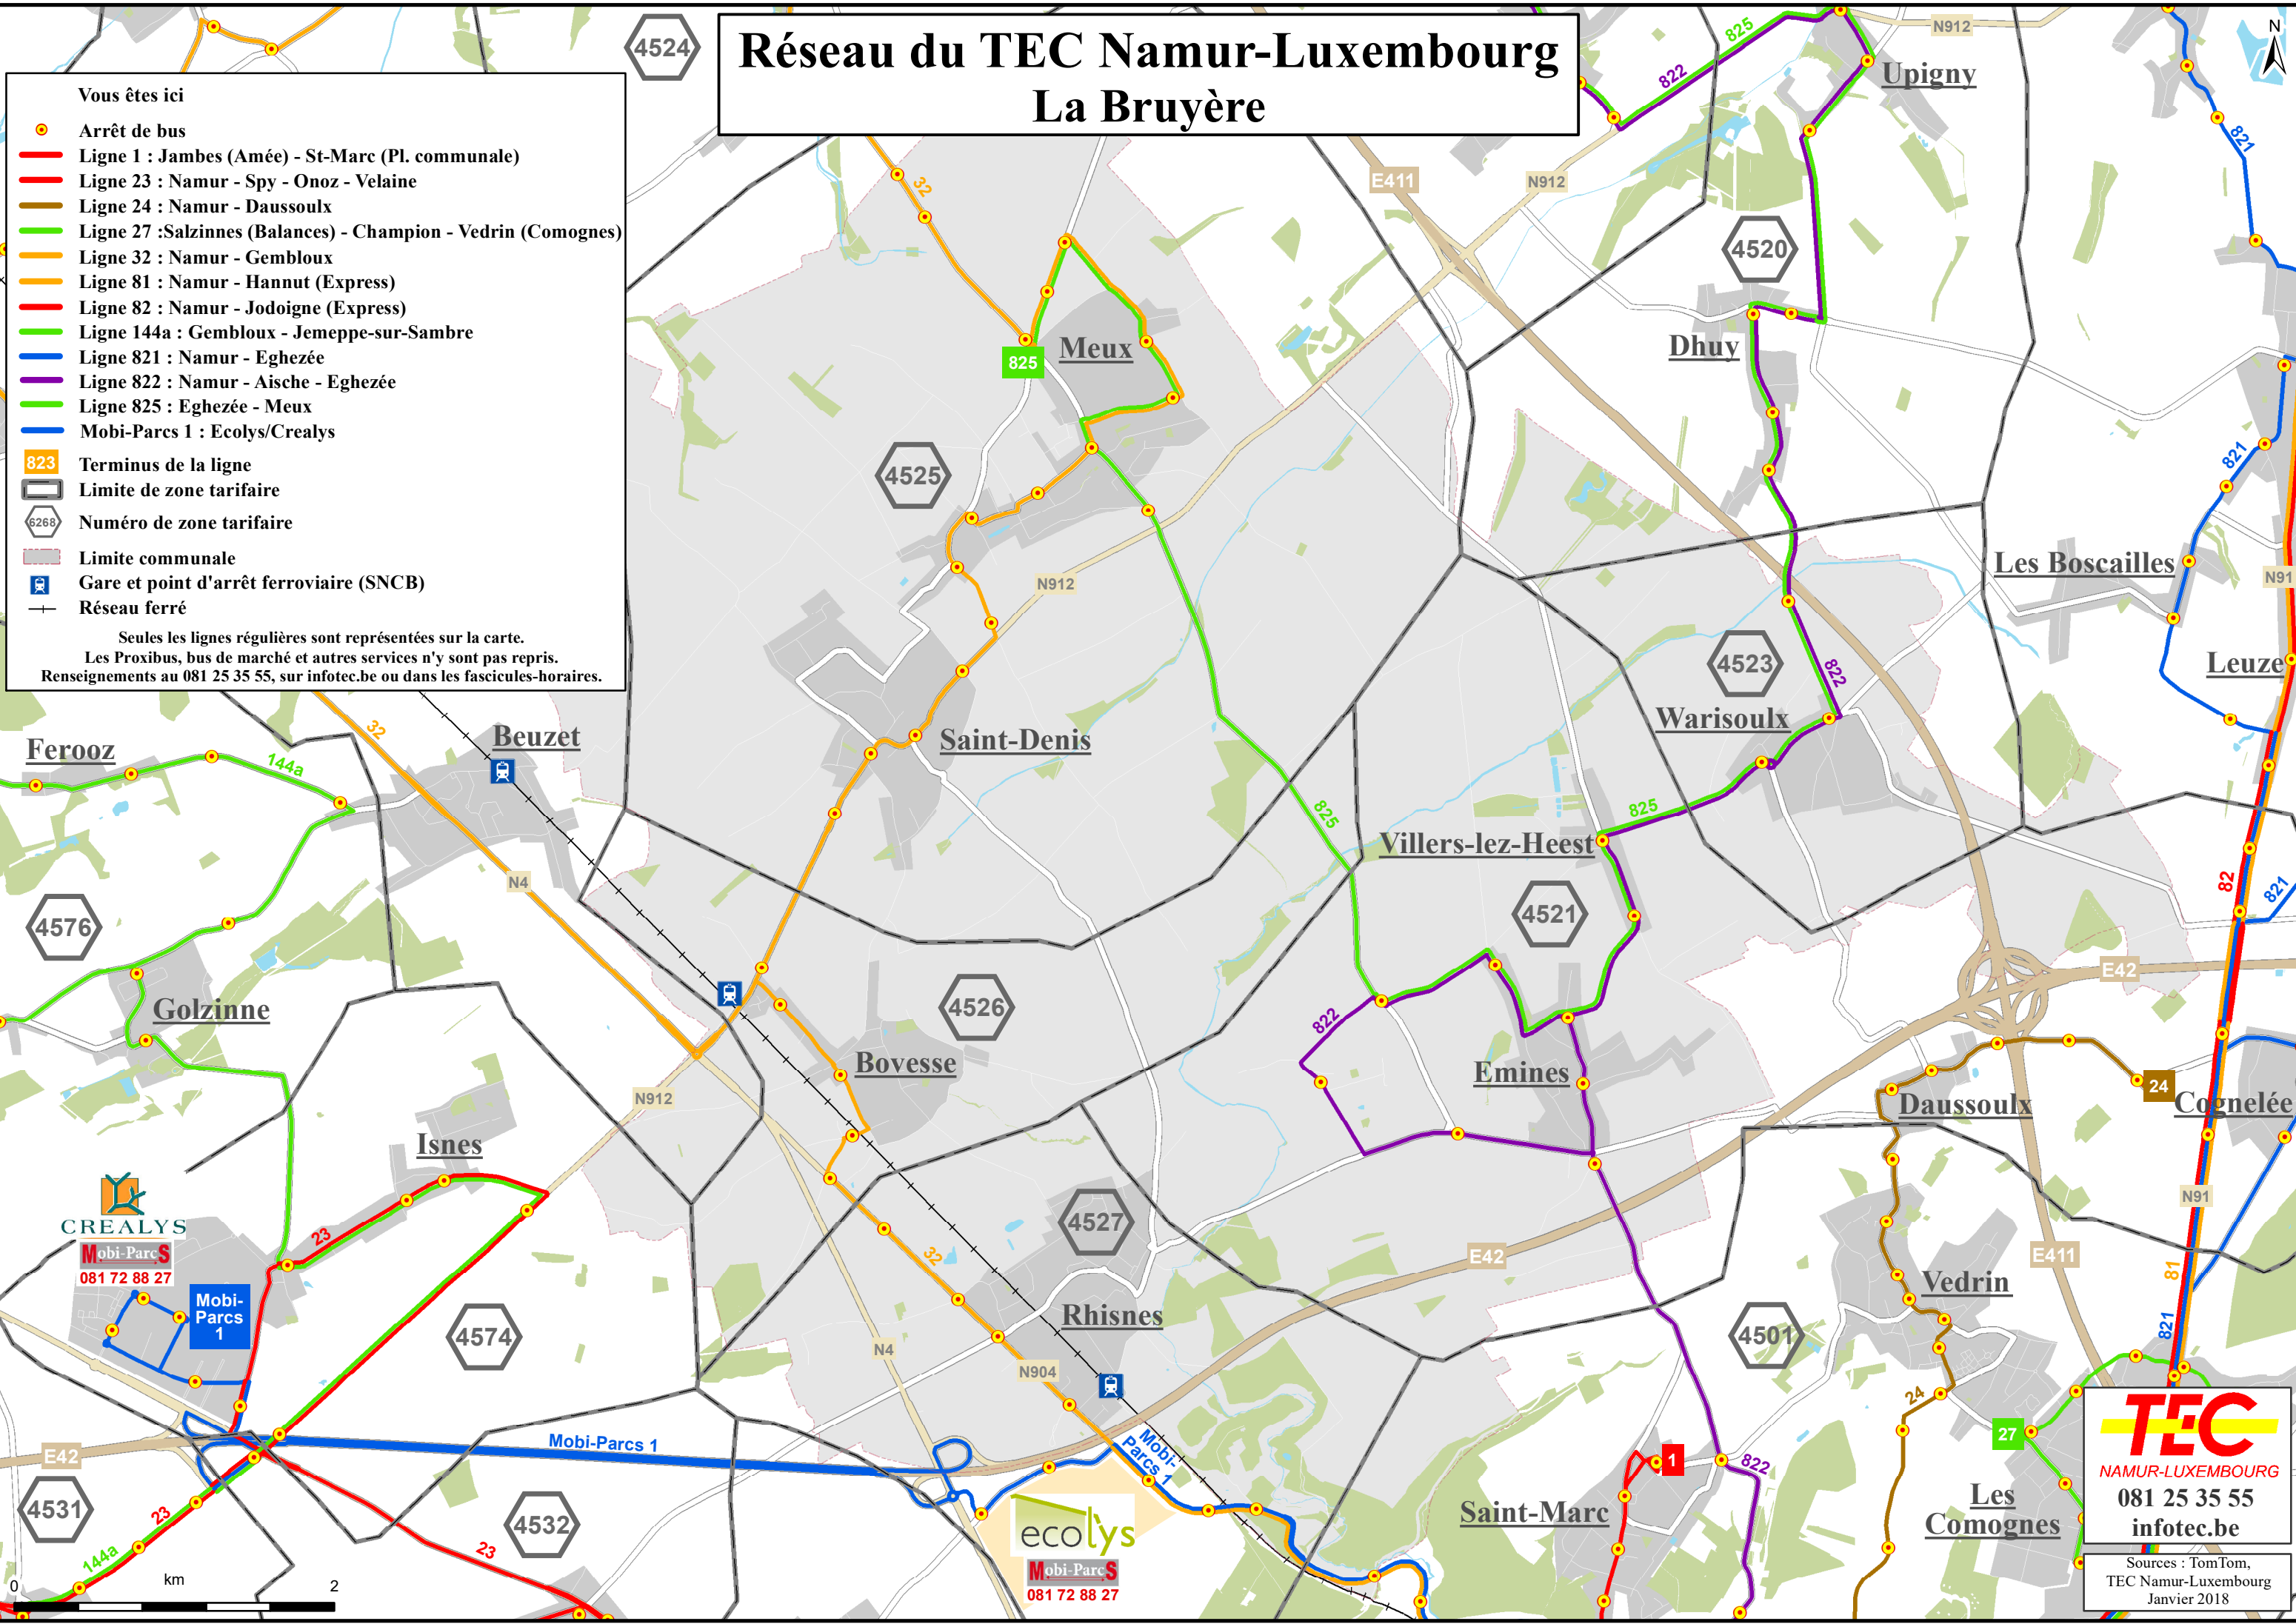

Réseau du TEC Namur-Luxembourg

La Bruyère

Vous êtes ici

-  Arrêt de bus
-  Ligne 1 : Jambes (Amée) - St-Marc (Pl. communale)
-  Ligne 23 : Namur - Spy - Onoz - Velaine
-  Ligne 24 : Namur - Dausoulx
-  Ligne 27 : Salzinnes (Balances) - Champion - Vedrin (Comognes)
-  Ligne 32 : Namur - Gembloux
-  Ligne 81 : Namur - Hannut (Express)
-  Ligne 82 : Namur - Jodoigne (Express)
-  Ligne 144a : Gembloux - Jemeppe-sur-Sambre
-  Ligne 821 : Namur - Eghezée
-  Ligne 822 : Namur - Aishe - Eghezée
-  Ligne 825 : Eghezée - Meux
-  Mobi-Parcs 1 : Ecolys/CrealyS

 823 Terminus de la ligne

 Limite de zone tarifaire

 6268 Numéro de zone tarifaire

 Limite communale

 Gare et point d'arrêt ferroviaire (SNCB)

 Réseau ferré

Seules les lignes régulières sont représentées sur la carte.
Les Proxibus, bus de marché et autres services n'y sont pas repris.
Renseignements au 081 25 35 55, sur infotec.be ou dans les fascicules-horaires.